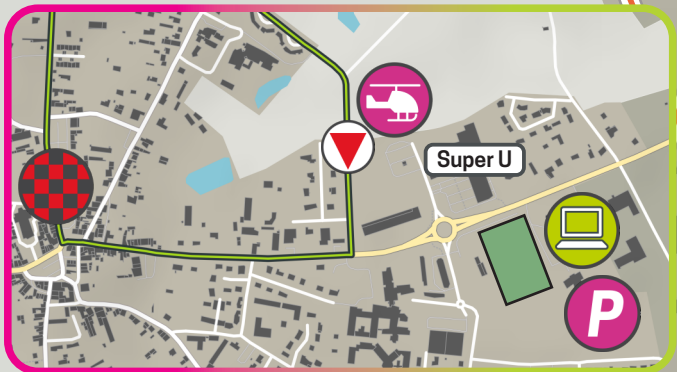

	Arrivée / Finish		Permanence / Office
	Protocole / Protocol		Centre Médical / Medical Center
	Invités / VIP		Hélicoptère / Helicopter
	Déviation / Deviation		Zone fermée / Closed Zone
	Course / Race		Sortie Coureurs / Riders Exit

PARKINGS

	Organisation / Organization		Hors course / Off Race
	Equipes / Teams		Invités / VIP

Carrefour D777 / Rue Pasteur - Rue de la Nouette
47°48'30.4"N
1°57'01.8"W

PPO

Sortie Coureurs vers Parking

NACELLE

Début Zone Ravito

Photo 35m

ARRIVÉE

Camions Arrivée

50m

PLATEAU

DOPAGE

MJC

FIBRE?

RÉGIE

PROTOCOLE

SONO

Laisser libre pour public

ESPACE VIP

100m

Rue de la Libération