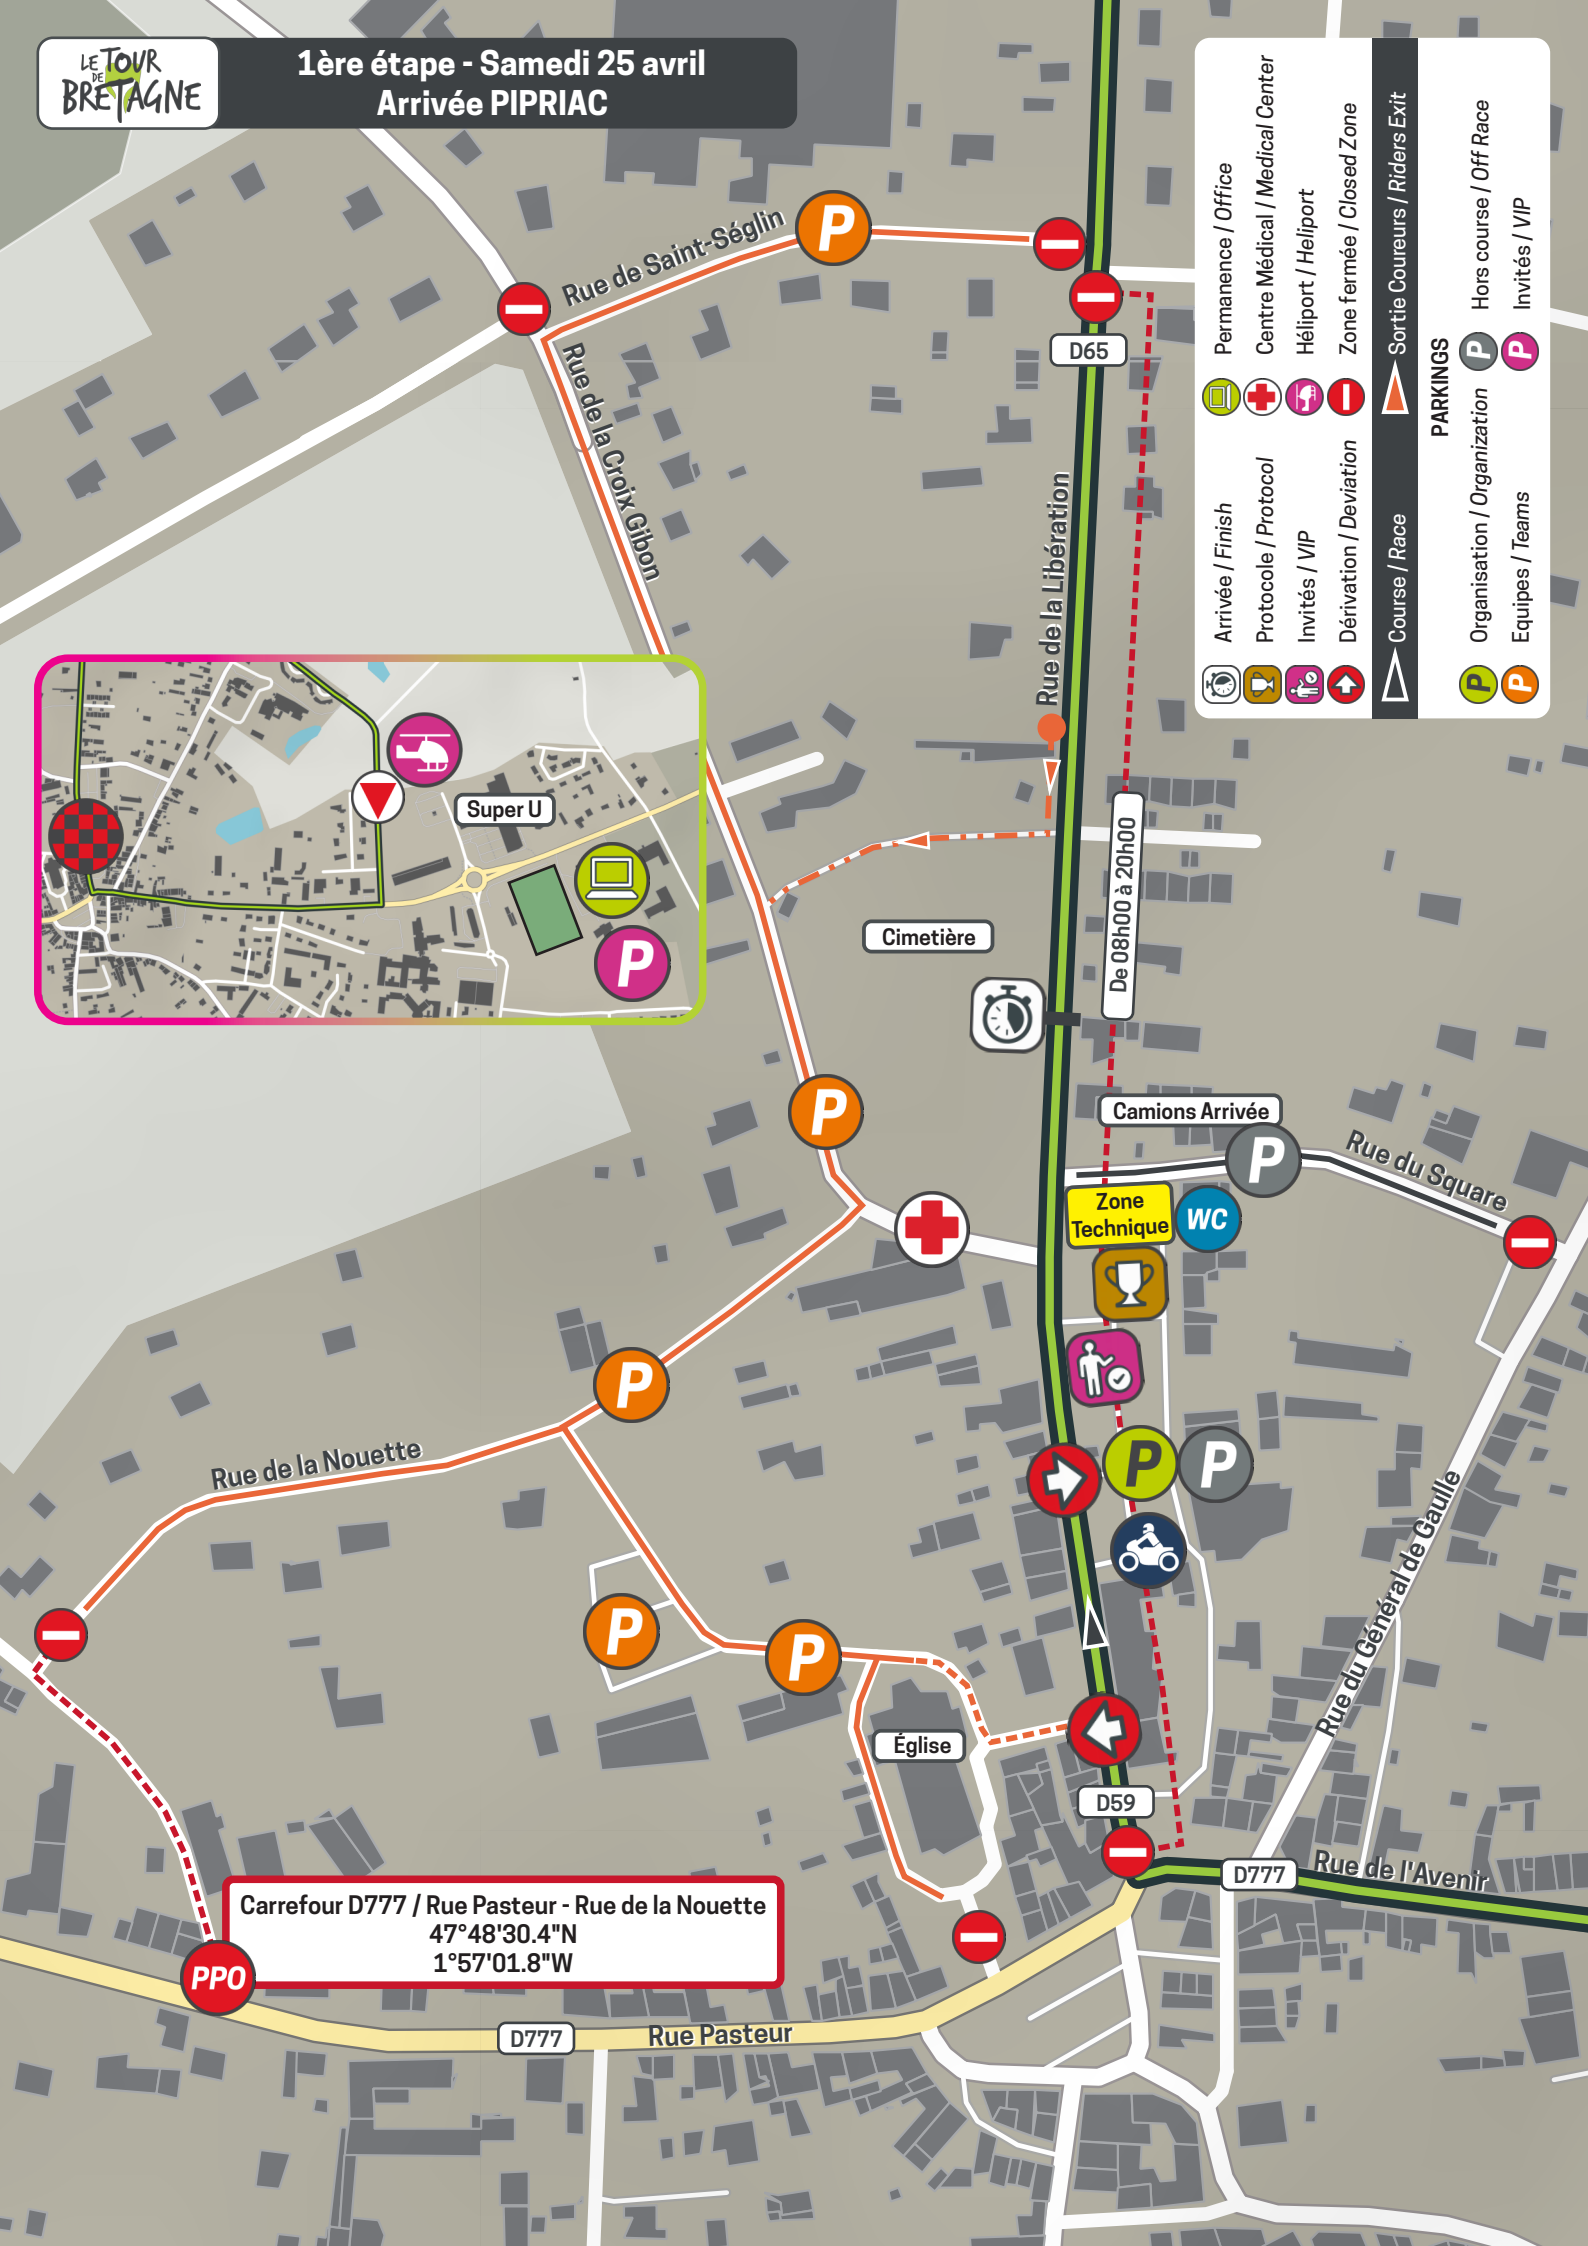

	Arrivée / Finish		Permanence / Office
	Protocole / Protocol		Centre Médical / Medical Center
	Invités / VIP		Hélicoptère / Helicopter
	Déviation / Deviation		Zone fermée / Closed Zone
	Course / Race		Sortie Coureurs / Riders Exit

PARKINGS

	Organisation / Organization		Hors course / Off Race
	Equipes / Teams		Invités / VIP

Carrefour D777 / Rue Pasteur - Rue de la Nouette
47°48'30.4"N
1°57'01.8"W

PPO

Sortie Coureurs vers Parking

NACELLE

FIBRE?

RÉGIE

PROTOCOLE

SONO

Laisser libre pour public

ESPACE VIP

100m

Rue de la Libération

P

Dérivation Orga

150m

- Groupe TDB 1
- Groupe TDB 2
- Groupe ATV
- Groupe Ville Arrivée

- Arrivée
- Barrières Ville Etape
- Barrières TBC
- Barrières Heras
- Passage piéton