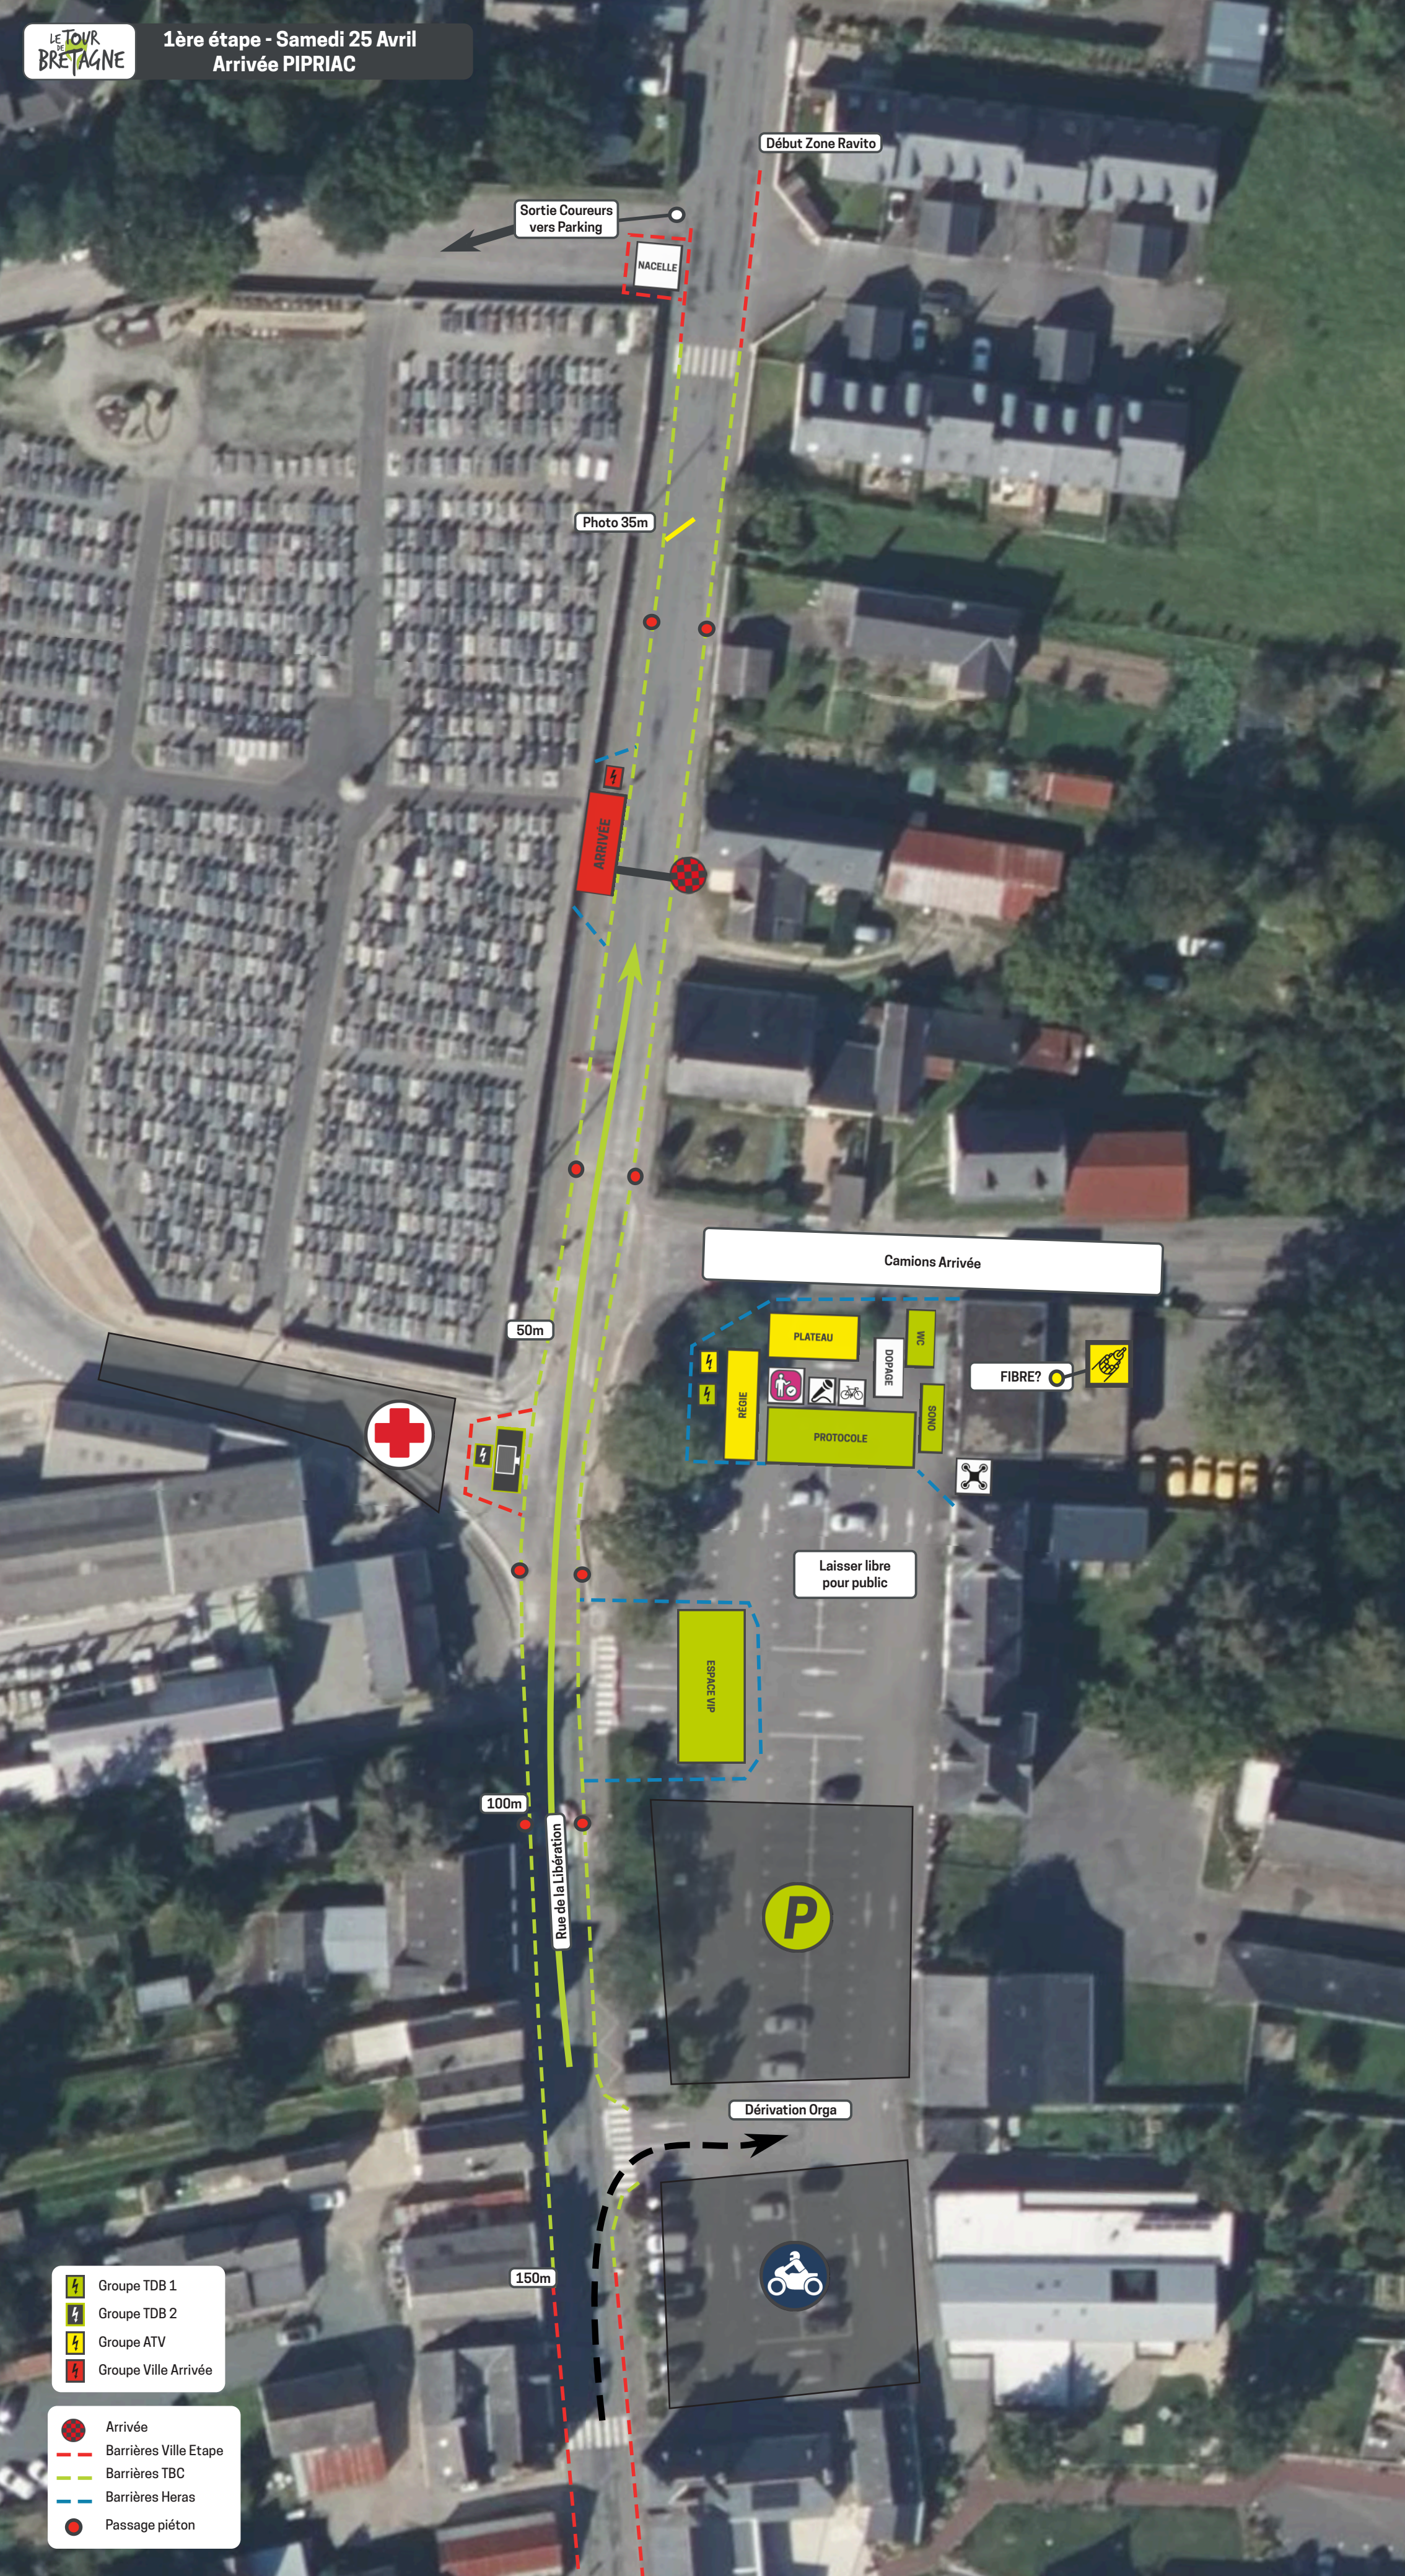

	Arrivée / Finish		Permanence / Office
	Protocole / Protocol		Centre Médical / Medical Center
	Invités / VIP		Hélicoptère / Helicopter
	Déviation / Deviation		Zone fermée / Closed Zone
	Course / Race		Sortie Coureurs / Riders Exit

PARKINGS

	Organisation / Organization		Hors course / Off Race
	Equipes / Teams		Invités / VIP

Carrefour D777 / Rue Pasteur - Rue de la Nouette
47°48'30.4"N
1°57'01.8"W

PPO

Sortie Coureurs vers Parking

NACELLE

Début Zone Ravito

Photo 35m

ARRIVÉE

Camions Arrivée

50m

PLATEAU

DOPAGE

MJC

FIBRE?

RÉGIE

PROTOCOLE

SONO

Laisser libre pour public

ESPACE VIP

100m

Rue de la Libération