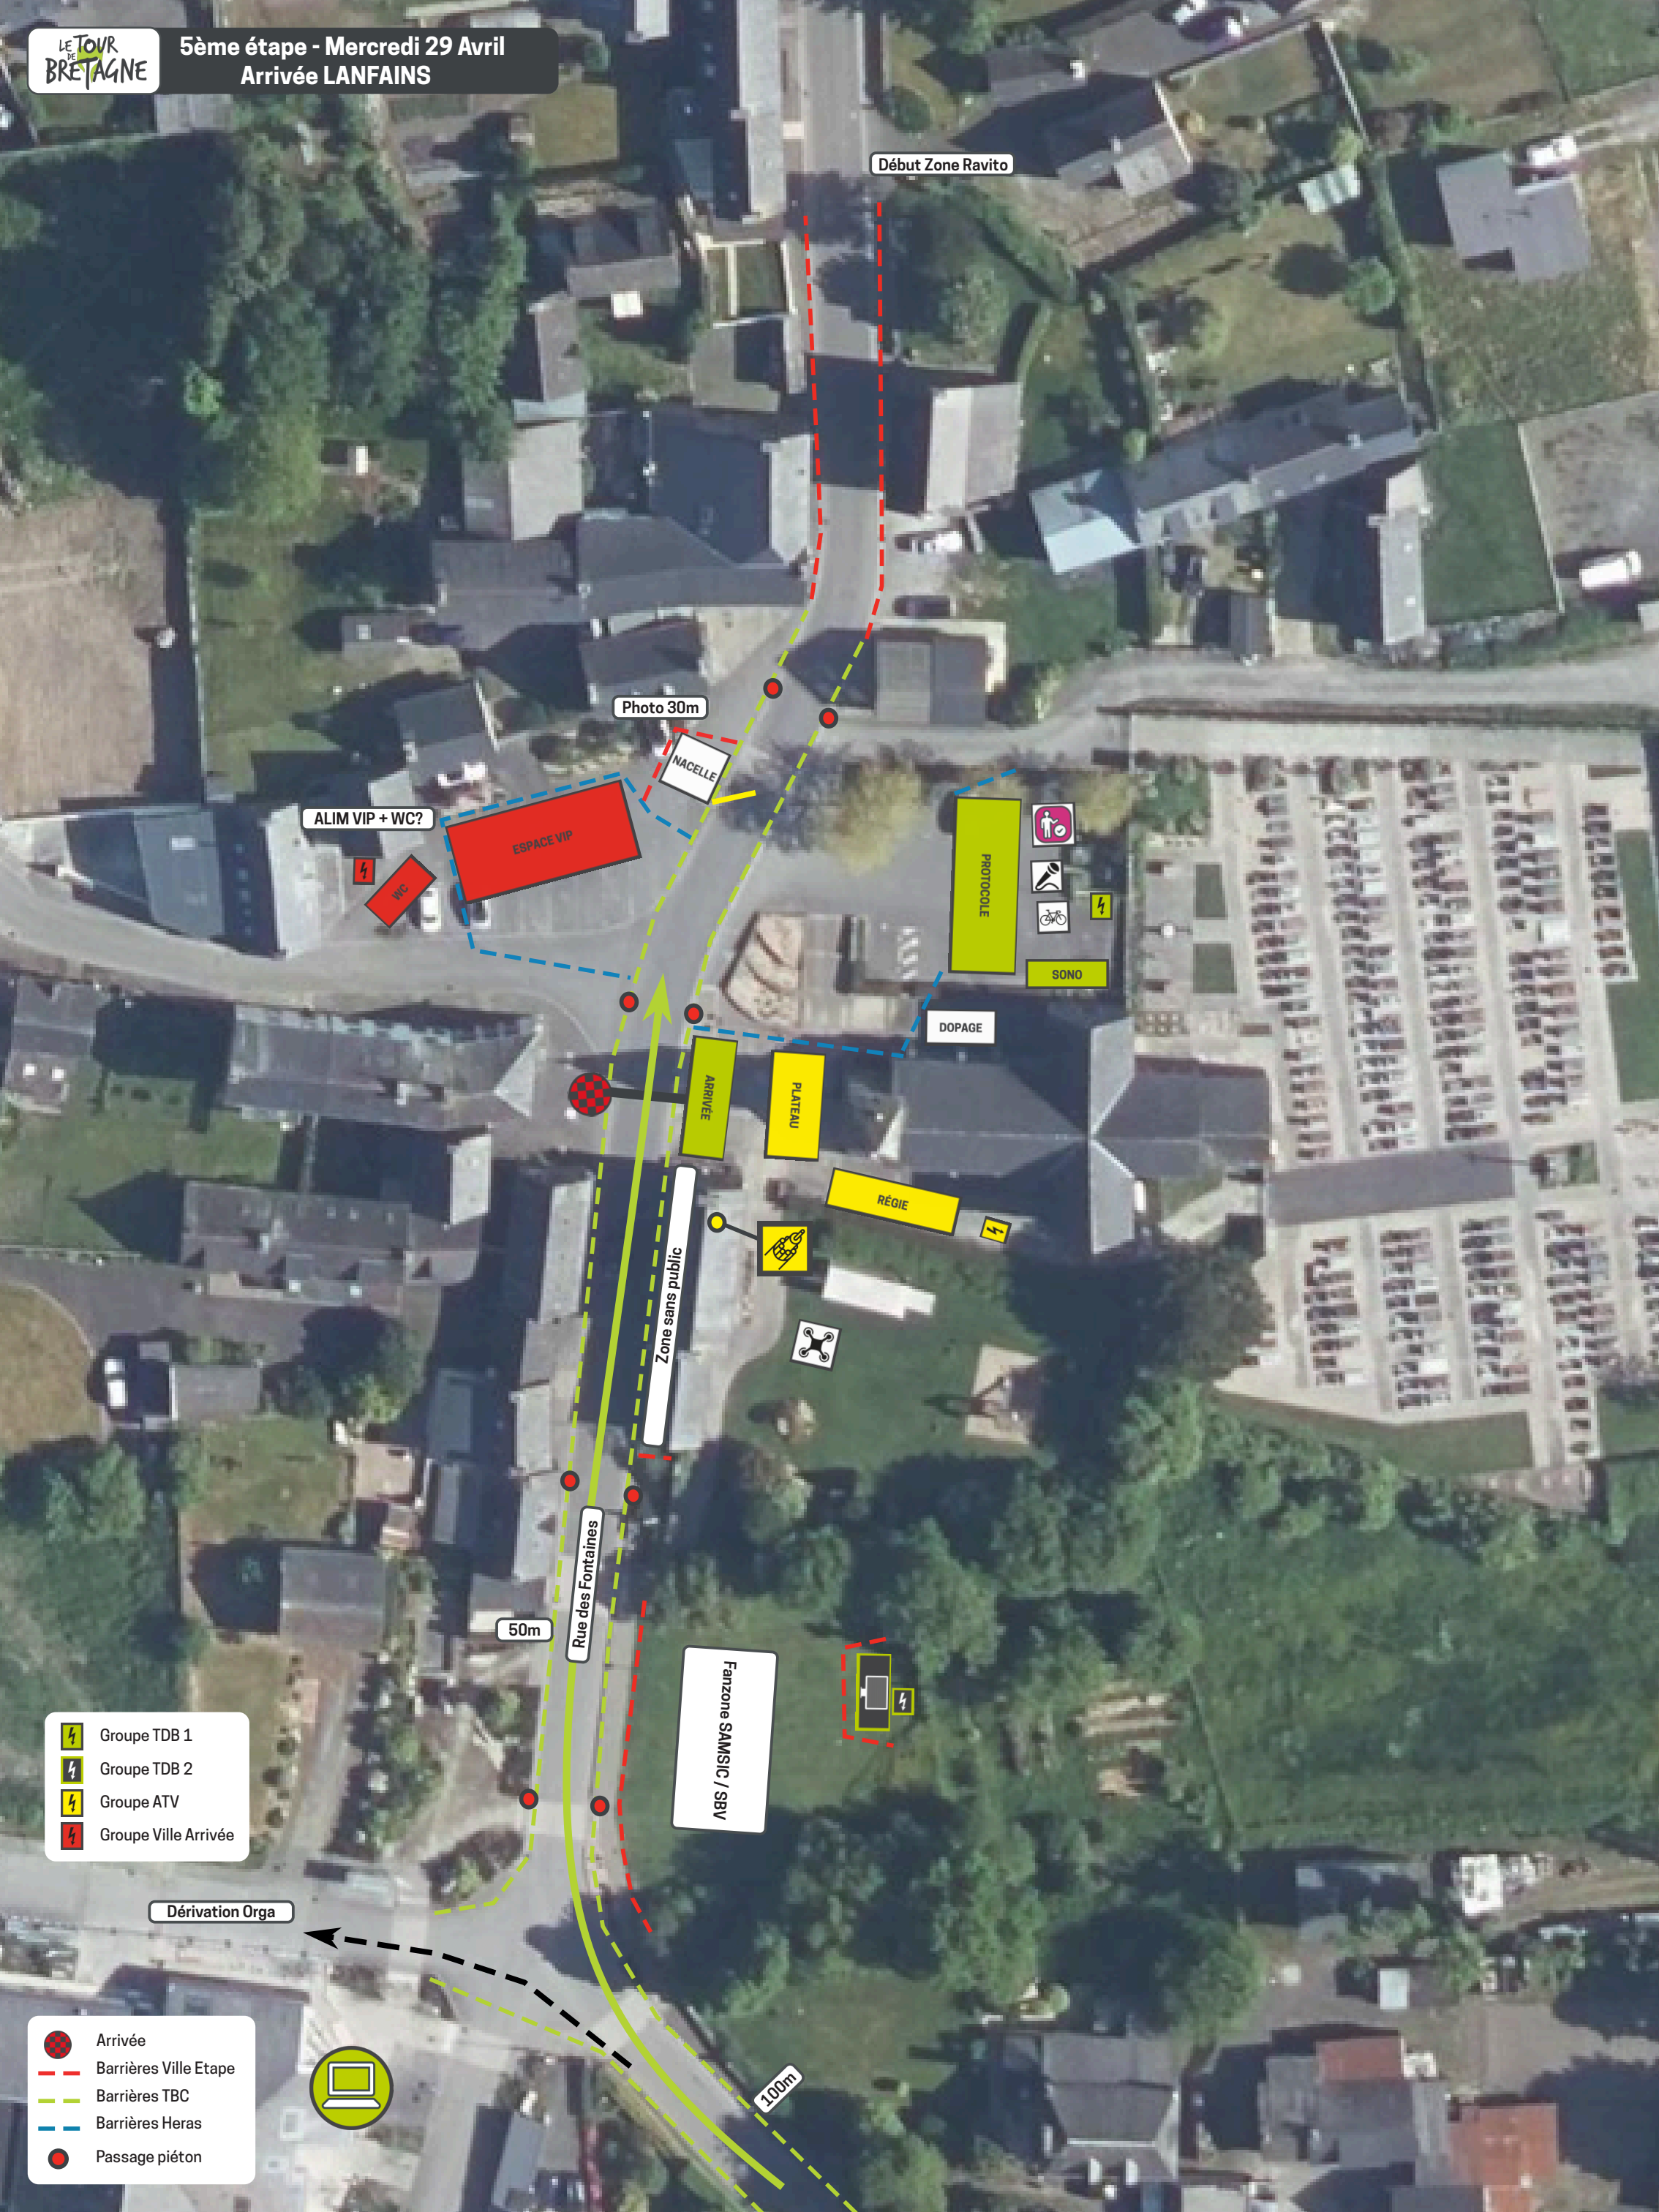

Arrivée / Finish	Permanence / Office
Protocole / Protocol	Centre Médical / Medical Center
Invités / VIP	Hélicoptère / Helicopter
Dérivation / Deviation	Zone fermée / Closed Zone
Course / Race	Sortie Coureurs / Riders Exit

**PARKINGS**

Organisation / Organization	Hors course / Off Race
Equipes / Teams	Invités / VIP

Rue des Racines  
48°21'12.5"N  
2°54'51.9"W

Début Zone Ravito

Photo 30m

NACELLE

ALIM VIP + WC?

WC

ESPACE VIP

PROTOCOLE

SONO

DOPAGE

ARRIVÉE

PLATEAU

RÉGIE

Zone sans public

Rue des Fontaines

50m

Fanzone SAMSIC / SBV

100m

Dérivation Orga

- Groupe TDB 1
- Groupe TDB 2
- Groupe ATV
- Groupe Ville Arrivée

- Arrivée
- Barrières Ville Etape
- Barrières TBC
- Barrières Heras
- Passage piéton